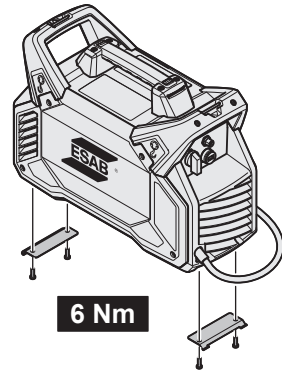

# Trolley

0460 330 880, 0460 330 881

**Caddy<sup>®</sup> Tig 1500i, 2200i**  
**ES 300i**

**Caddy<sup>®</sup> Tig 1500i, 2200i**

[www.esab.com](http://www.esab.com)

Assembly instruction

0463 463 001 GB 20160823