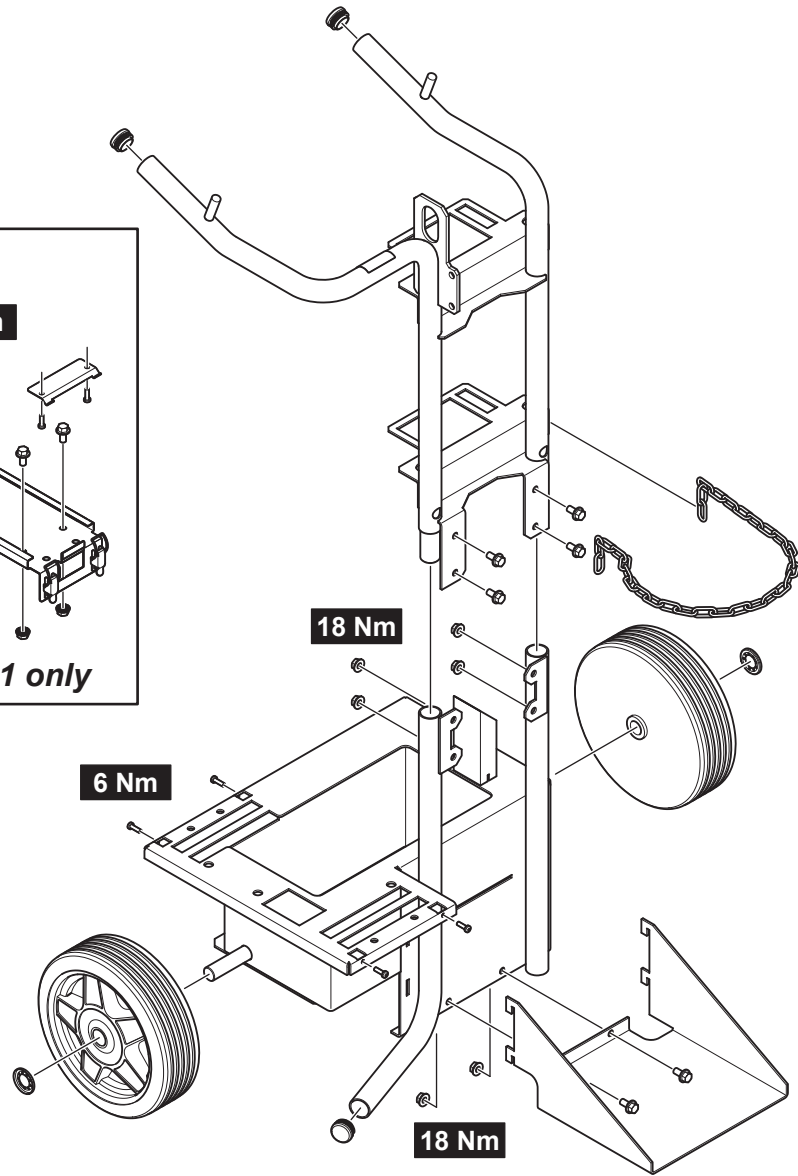

# Trolley

0460 330 880, 0460 330 881

**Caddy<sup>®</sup> Tig 1500i, 2200i**  
**ES 300i**

**Caddy<sup>®</sup> Tig 1500i, 2200i**

[www.esab.com](http://www.esab.com)

Assembly instruction

0463 463 001 GB 20160823