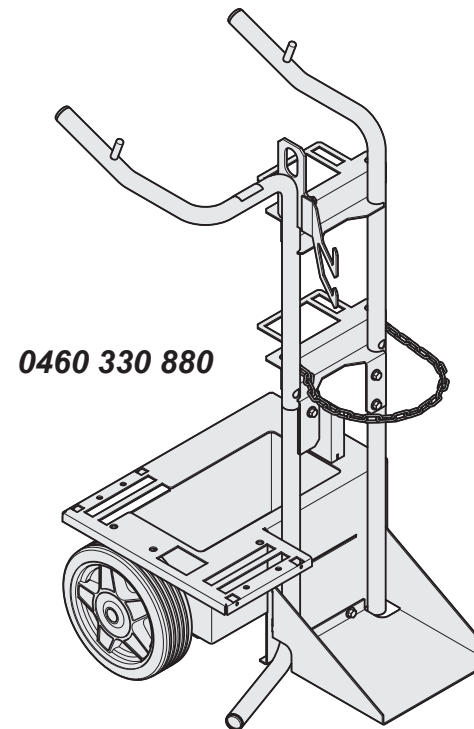

# Trolley

0460 330 880, 0460 330 881

**Caddy<sup>®</sup> Tig 1500i, 2200i**  
**ES 300i**

**Caddy<sup>®</sup> Tig 1500i, 2200i**

[www.esab.com](http://www.esab.com)

Assembly instruction

0463 463 001 GB 20160823