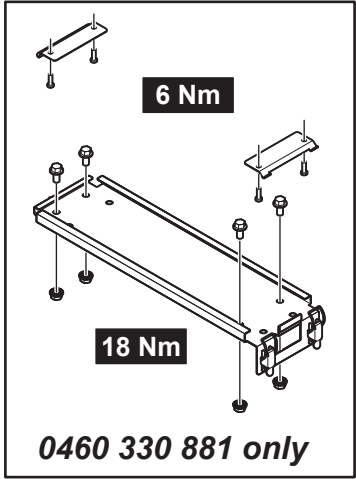

# Trolley

0460 330 880, 0460 330 881

**Caddy<sup>®</sup> Tig 1500i, 2200i**  
**ES 300i**

**Caddy<sup>®</sup> Tig 1500i, 2200i**

[www.esab.com](http://www.esab.com)

Assembly instruction

0463 463 001 GB 20160823