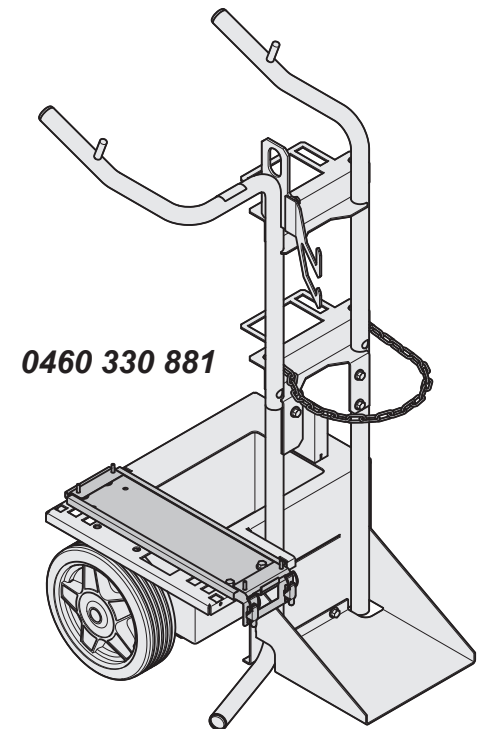

# Trolley

0460 330 880, 0460 330 881

**Caddy<sup>®</sup> Tig 1500i, 2200i**  
**ES 300i**

**Caddy<sup>®</sup> Tig 1500i, 2200i**

[www.esab.com](http://www.esab.com)

Assembly instruction

0463 463 001 GB 20160823