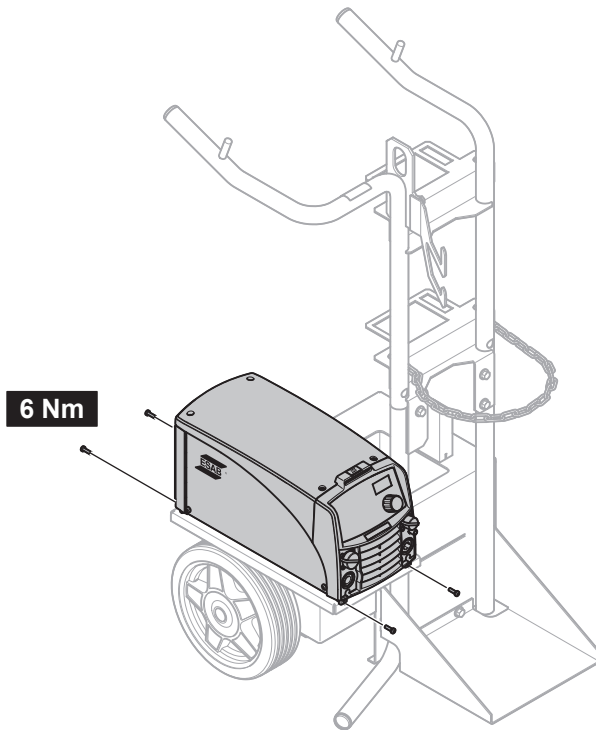

# Trolley

0460 330 880, 0460 330 881

**Caddy<sup>®</sup> Tig 1500i, 2200i**  
**ES 300i**

**Caddy<sup>®</sup> Tig 1500i, 2200i**

[www.esab.com](http://www.esab.com)

Assembly instruction

0463 463 001 GB 20160823